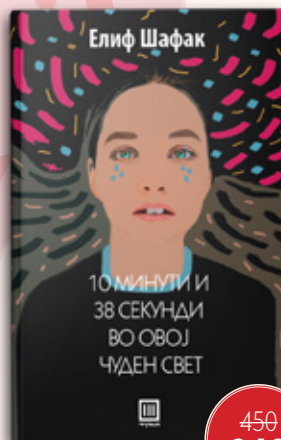

ОД 4 ДО 9 МАРТ

РАСЦВЕТАЈ ВО СЕБЕ
СО БУКЕТ МОЌНИ ПРИКАЗНИ

320
256

360
288

450
338

380
304

СО СЕКОЈ
ЗБОР ОДНОВО
ЦВЕТАШ!

420
336

420
336

550
440

420
336

500
375

500
400

450
360

450
360

500
350

300
240

250
200

ЖЕНАТА
Е ЦВЕТ СРЕД
ЗБОРОВНА
ГРАДИНА.

350
280

ЈАС СУМ ЖЕНА
ШТО **ЧИТА.**
КОЈА Е ТВОЈАТА
СУПЕРМОЌ?

340
272

500
350

500
400